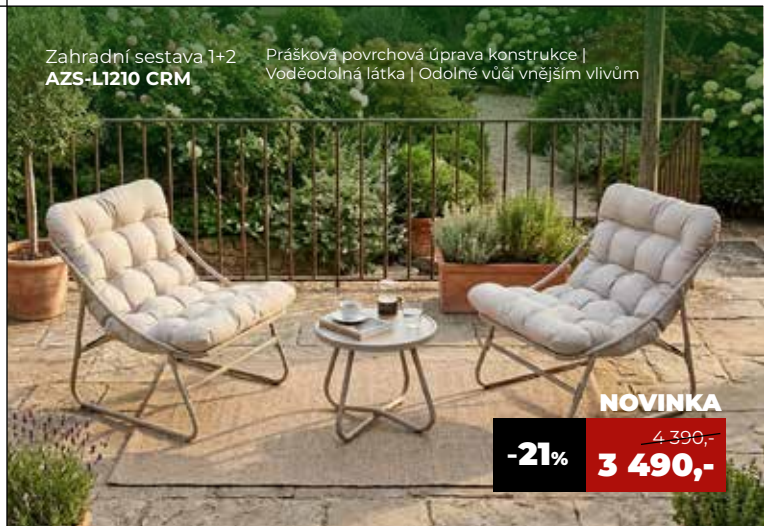

SUPER SLEVA
-31%
~~4 772,-~~
3 290,-

Stojan na květiny
US1602
30x30x34 cm

Odolný a snadno udržovatelný
materiál

NOVINKA
-24%
~~1 178,-~~
890,-

Zahradní sestava 1+2
AZS-L1210 CRM

Prášková povrchová úprava konstrukce |
Voděodolná látka | Odolné vůči vnějším vlivům