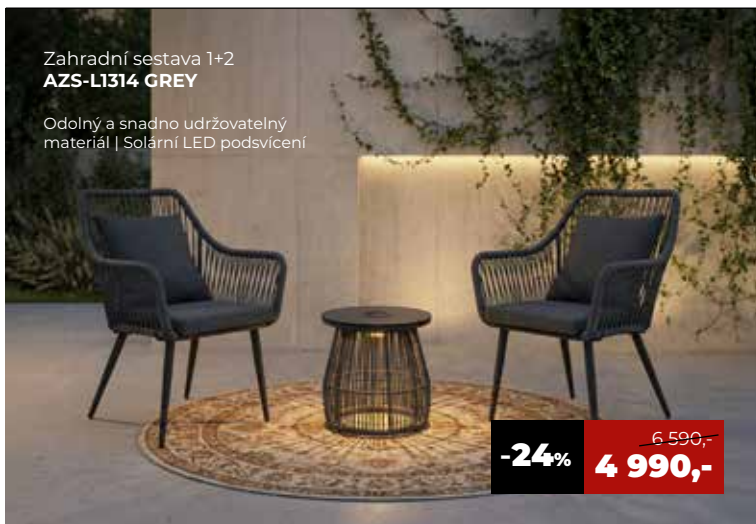

SUPER SLEVA
-44%
~~1 777,-~~
990,-

Stojan na květiny
US1501
35x35x52 cm

Odolné vůči
vnějším vlivům

Záhradná zostava 1+2
US1500 SET
60x60x70 cm

Stabilní kovová podnož |
Skládací | Odolné vůči
vnějším vlivům

SUPER SLEVA
-36%
~~5 171,-~~
3 290,-

Zahradní sestava 1+2
US1600 SET
60x60x70 cm

Stabilní kovová podnož | Skládací |
Odolné vůči vnějším vlivům

SUPER SLEVA
-40%
~~1 977,-~~
1 190,-

Stojan na květiny
US1601
31x31x67 cm

Odolný a snadno
udržovatelný materiál

SUPER SLEVA
-36%
~~5 171,-~~
3 290,-

Zahradní sestava 1+2
US1700 SET
60x60x70 cm

Stabilní kovová podnož |
Skládací | Odolné vůči
vnějším vlivům

SUPER SLEVA
-37%
~~1 577,-~~
990,-

NOVINKA
-36%
~~5 171,-~~
3 290,-

Stojan na květiny
US1701
28x28x70 cm

Odolný a snadno
udržovatelný materiál

Zahradní sestava 1+2
US1400 SET
60x60x70 cm

Stabilní kovová podnož |
Skládací | Odolné vůči
vnějším vlivům

SUPER SLEVA
-31%
~~4 772,-~~
3 290,-

Stojan na květiny
US1602
30x30x34 cm

Odolný a snadno udržovatelný
materiál

NOVINKA
-24%
~~1 178,-~~
890,-

Zahradní sestava 1+2
AZS-L1210 CRM

Prášková povrchová úprava konstrukce |
Voděodolná látka | Odolné vůči vnějším vlivům

NOVINKA
-21%
~~4 390,-~~
3 490,-

Zahradní sestava 1+2
AZS-L1314 GREY

Odolný a snadno udržovatelný
materiál | Solární LED podsvícení

NOVINKA
-24%
~~6 590,-~~
4 990,-

Zahradní stůl
AZT-L1352 GREY
90x90x72 cm

Odolný a snadno udržovatelný
materiál | Prášková
povrchová úprava
konstrukce

NOVINKA
-23%
~~3 890,-~~
2 990,-

Zahradní židle
AZC-L1352 GREY
55x83x61 cm

Polstrovaný sedák |
Stohovatelná | Výplet
z polyratanového vlákna

NOVINKA
-20%
~~1 090,-~~
870,-