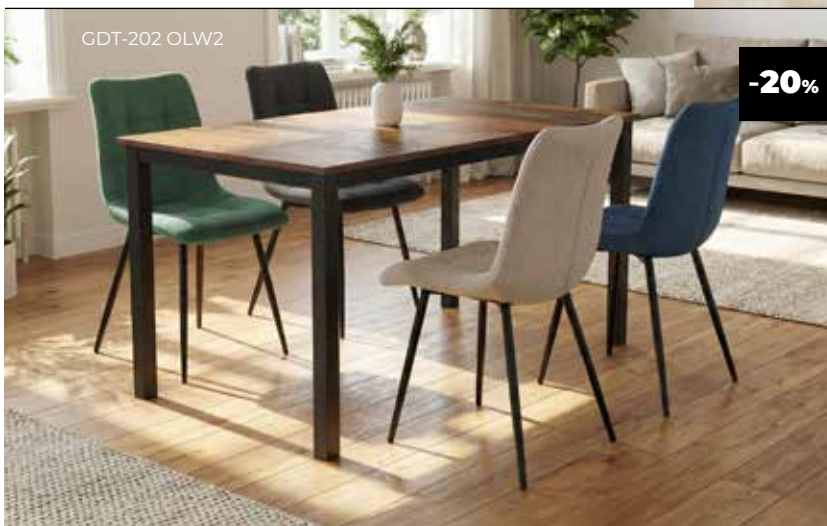

SUPER SLEVA -37%
~~2 990,-~~
1 890,-

SUPER SLEVA -59%
~~2 390,-~~
990,-

Madlo pro snazší manipulaci |
Designové prošití

NOVINKA
-20%
~~990,-~~
790,-

SUPER SLEVA -36%
~~2 490,-~~
1 590,-

Jídelní stůl
GDT-202 OWL2 | TRV | WT
110x70x75 cm

Stabilní kovová podnož |
Odolný a snadno udržovatelný materiál

-22%
~~1 790,-~~
1 390,-

Vysoký opěrák |
Ekokůže

-25%
~~790,-~~
590,-

GDT-202 WT

-20%
~~1 490,-~~
1 190,-

Vysoké polstrování sedáku a opěráku |
Stabilní kovová podnož |
Designové prošití