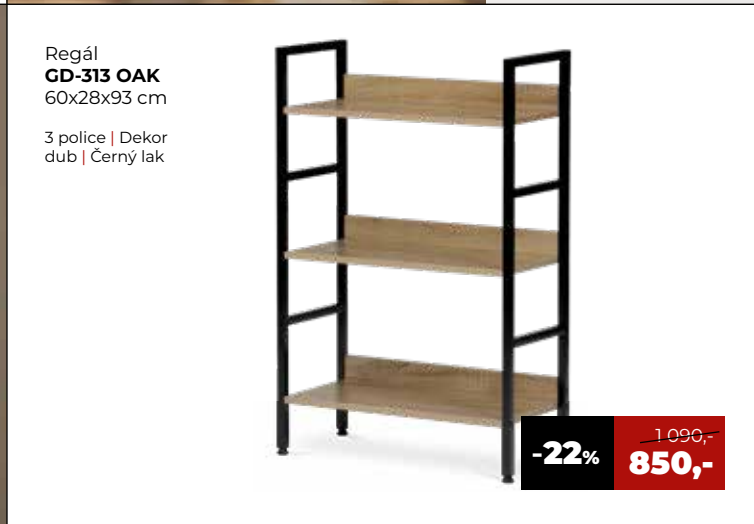

Regál
GD-313 OAK
60x28x93 cm

3 police | Dekor
dub | Černý lak

-22% ~~1 090,-~~
850,-