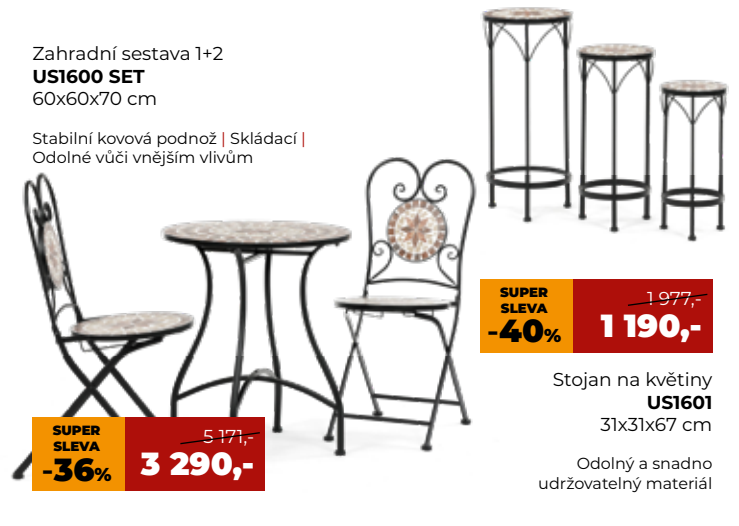

SUPER SLEVA
-44%
~~1 777,-~~
990,-

Stojan na květiny
US1501
35x35x52 cm

Odolné vůči
vnějším vlivům

Záhradná zostava 1+2
US1500 SET
60x60x70 cm

Stabilní kovová podnož |
Skládací | Odolné vůči
vnějším vlivům

SUPER SLEVA
-36%
~~5 171,-~~
3 290,-

Zahradní sestava 1+2
US1600 SET
60x60x70 cm

Stabilní kovová podnož | Skládací |
Odolné vůči vnějším vlivům

SUPER SLEVA
-40%
~~1 977,-~~
1 190,-

Stojan na květiny
US1601
31x31x67 cm

Odolný a snadno
udržovatelný materiál

SUPER SLEVA
-36%
~~5 171,-~~
3 290,-

Zahradní sestava 1+2
US1700 SET
60x60x70 cm

Stabilní kovová podnož |
Skládací | Odolné vůči
vnějším vlivům

SUPER SLEVA
-37%
~~1 577,-~~
990,-

NOVINKA
-36%
~~5 171,-~~
3 290,-

Stojan na květiny
US1701
28x28x70 cm

Odolný a snadno
udržovatelný materiál

Zahradní sestava 1+2
US1400 SET
60x60x70 cm

Stabilní kovová podnož |
Skládací | Odolné vůči
vnějším vlivům

SUPER SLEVA
-31%
~~4 772,-~~
3 290,-

Stojan na květiny
US1602
30x30x34 cm

Odolný a snadno udržovatelný
materiál

NOVINKA
-24%
~~1 178,-~~
890,-

Zahradní sestava 1+2
AZS-L1210 CRM

Prášková povrchová úprava konstrukce |
Voděodolná látka | Odolné vůči vnějším vlivům

NOVINKA
-21%
~~4 390,-~~
3 490,-

Zahradní sestava 1+2
AZS-L1314 GREY

Odolný a snadno udržovatelný
materiál | Solární LED podsvícení

NOVINKA
-24%
~~6 590,-~~
4 990,-

Zahradní stůl
AZT-L1352 GREY
90x90x72 cm

Odolný a snadno udržovatelný
materiál | Prášková
povrchová úprava
konstrukce

NOVINKA
-23%
~~3 890,-~~
2 990,-

Zahradní židle
AZC-L1352 GREY
55x83x61 cm

Polstrovaný sedák |
Stohovatelná | Výplet
z polyratanového vlákna

NOVINKA
-20%
~~1 090,-~~
870,-