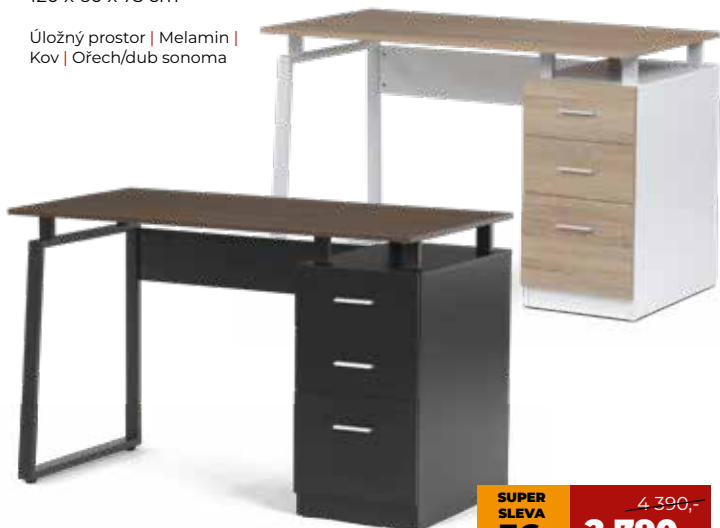

-25% ~~790,-~~
590,-

Pracovní stůl
APC-3218 OAK | SON
120 x 60 x 75 cm

Úložný prostor | Melamin | Kov | Ořech/dub sonoma

SUPER SLEVA -36% ~~4 390,-~~
2 790,-

Sítovina | Bederní opěrka | Bílý plastový kříž | Odklápěcí područky | Opěrka nohou