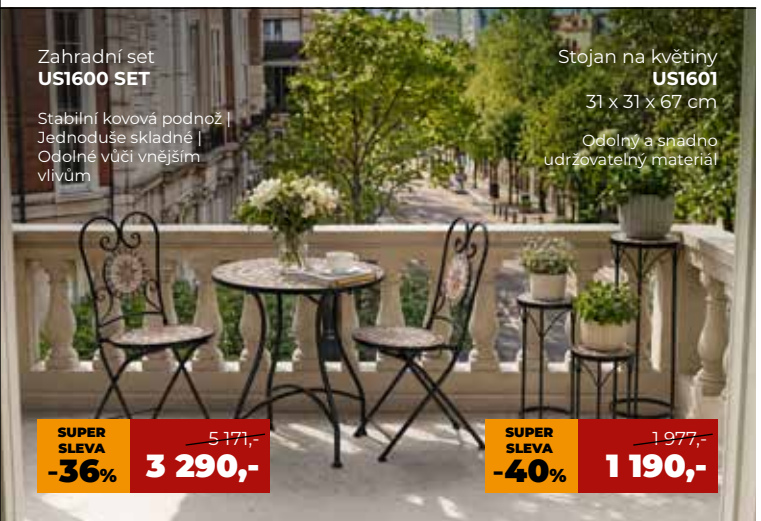

-28% ~~1 790,-~~
1 290,-

Zahradní židle
AZC-H1001 BK
55 x 59 x 72 cm

Stohovatelná

-20% ~~490,-~~
390,-

Zahradní set
US1600 SET

Stabilní kovová podnož | Jednoduše skládné | Odolné vůči vnějším vlivům

SUPER SLEVA
-36% ~~5 171,-~~
3 290,-