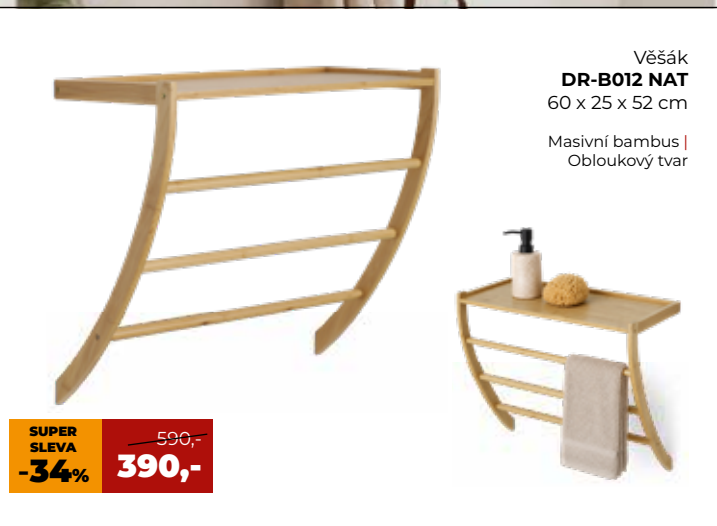

Věšák
GD-186 BCE
55 x 35 x 162 cm

Integrovaný koš
na prádlo | Kolečka

SUPER SLEVA
-35% ~~750,-~~
490,-

Věšák
DR-B012 NAT
60 x 25 x 52 cm

Masivní bambus |
Obloukový tvar

SUPER SLEVA
-34% ~~590,-~~
390,-

Stojan na šaty
ABD-1213 BK
80 x 43 x 170 cm