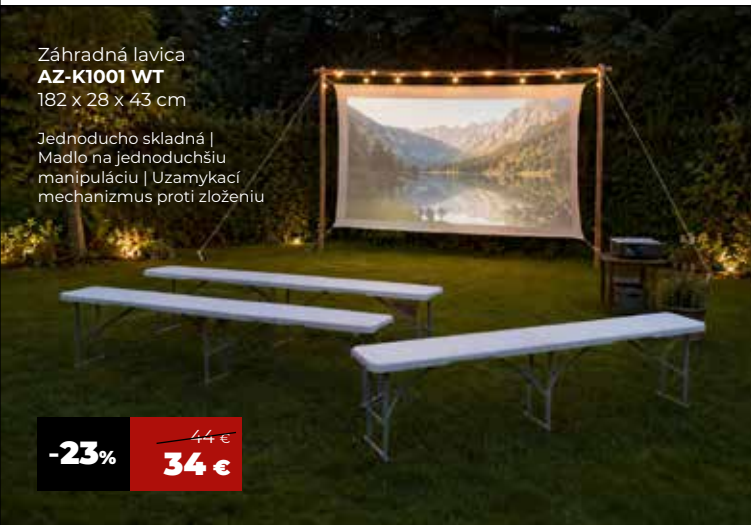

SUPER ZĽAVA -30% ~~61 €~~
43 €

Záhradný úložný box
AZB-G2035 CRM | GREY
56 x 43 x 53 cm

Úložný priestor

-22% ~~33 €~~
25,70 €

Záhradná lavica
AZ-K1001 WT
182 x 28 x 43 cm

Jednoduchá skladná | Madlo na jednoduchšiu manipuláciu | Uzamykací mechanizmus proti zloženiu