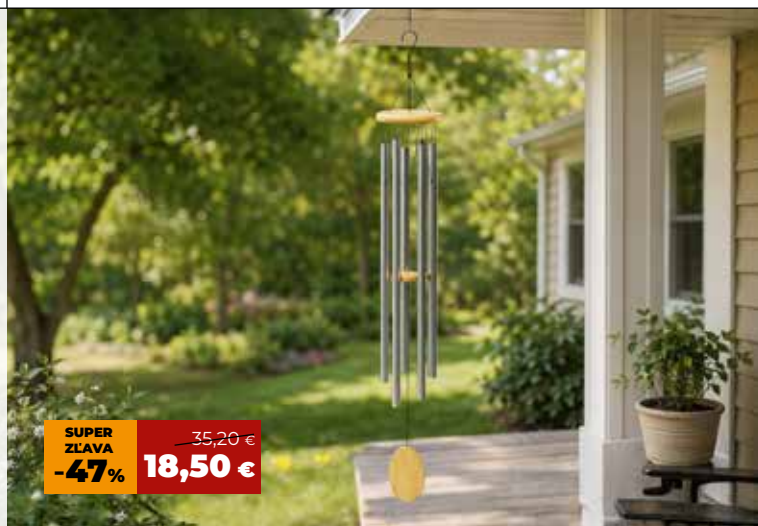

Kovovo-drevená zvonkohra
ZV1012
16 x 7 x 86 cm

Kovovo-drevená zvonkohra
ZV1003
14 x 14 x 100 cm

Kovovo-drevená zvonkohra
ZV1013
15 x 15 x 113 cm

Zvonkohra
ZV1014
18 x 18 x 128 cm

SUPER ZĽAVA
-47% ~~35,20 €~~
18,50 €