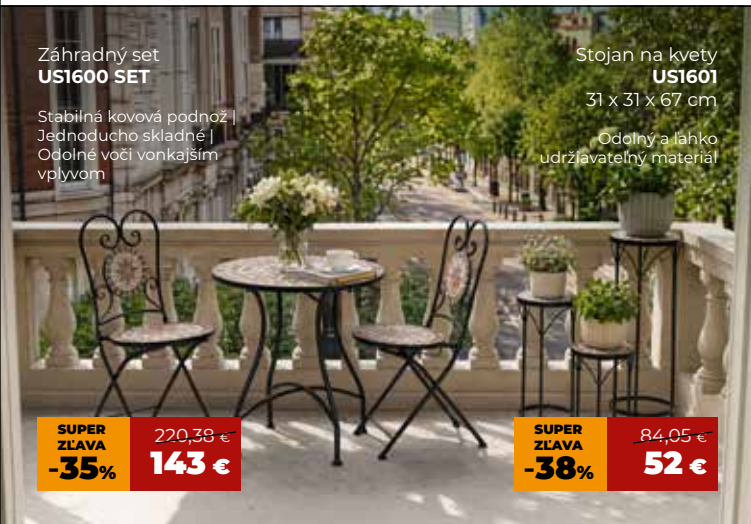

-29% ~~79 €~~
56 €

Záhradná stolička
AZC-H1001 BK
55 x 59 x 72 cm

Stohovateľná

-22% ~~21,70 €~~
17 €

Záhradný set
US1600 SET

Stabilná kovová podnož | Jednoduchá skladná | Odolné voči vonkajším vplyvom

Stojan na kvety
US1601
31 x 31 x 67 cm