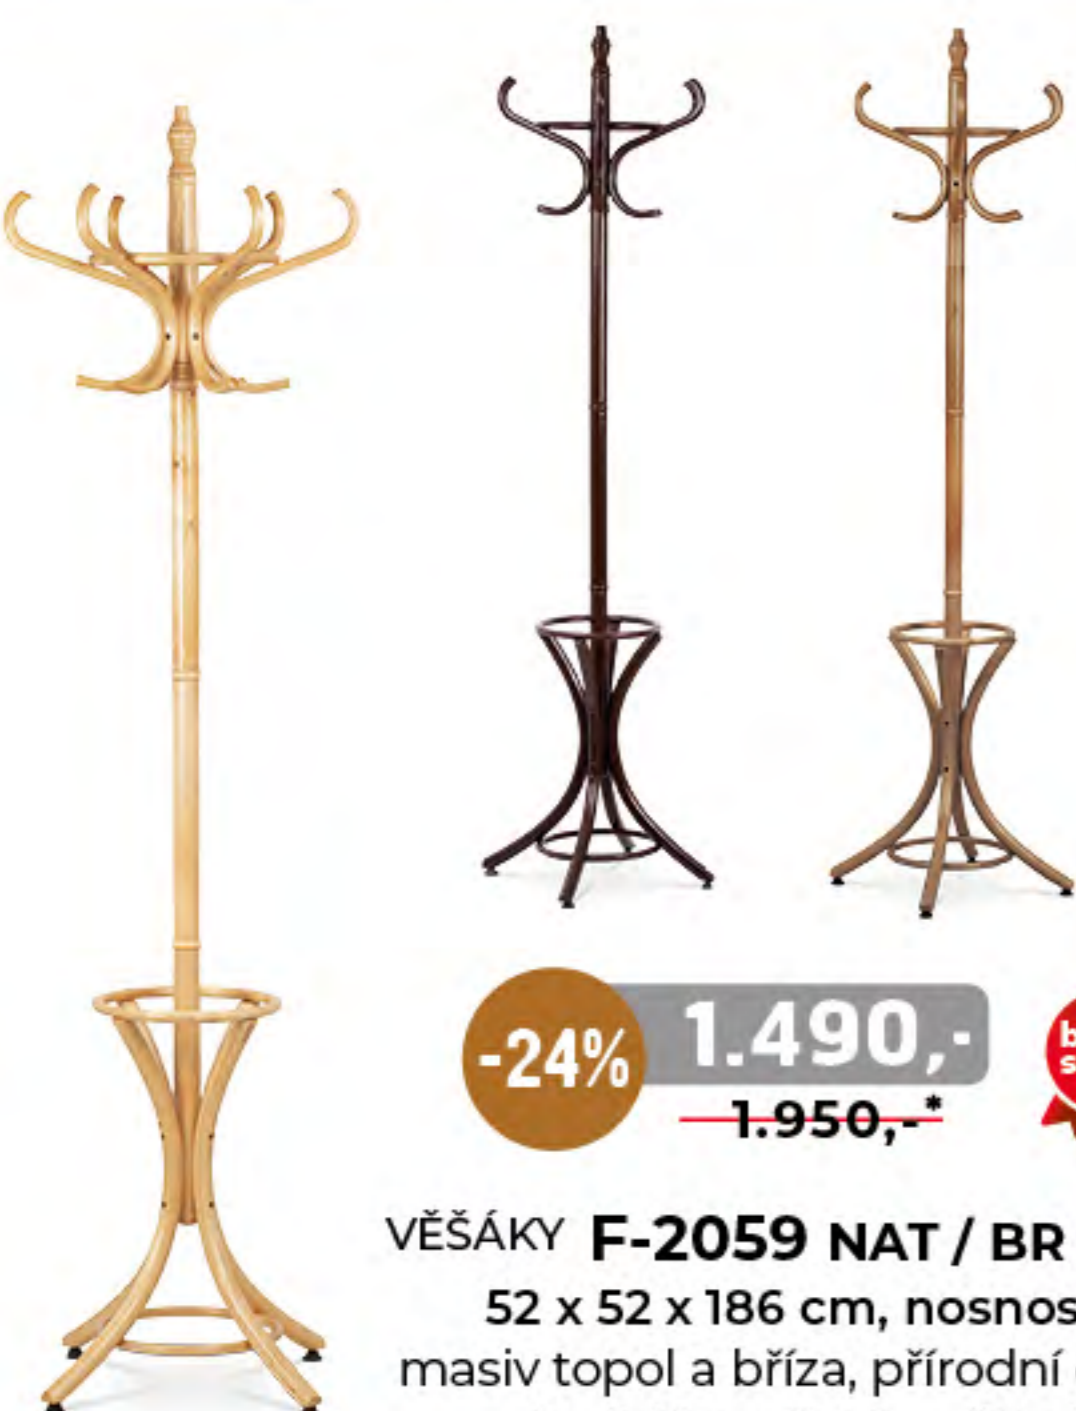

1.490,-
~~-1.950,-*~~ **-24%**

VĚŠÁKY **F-2059 NAT / BR / OAK**
52 x 52 x 186 cm, nosnost 12 kg
masiv topol a bříza, přírodní odstín, hnědé moření a přírodní dub