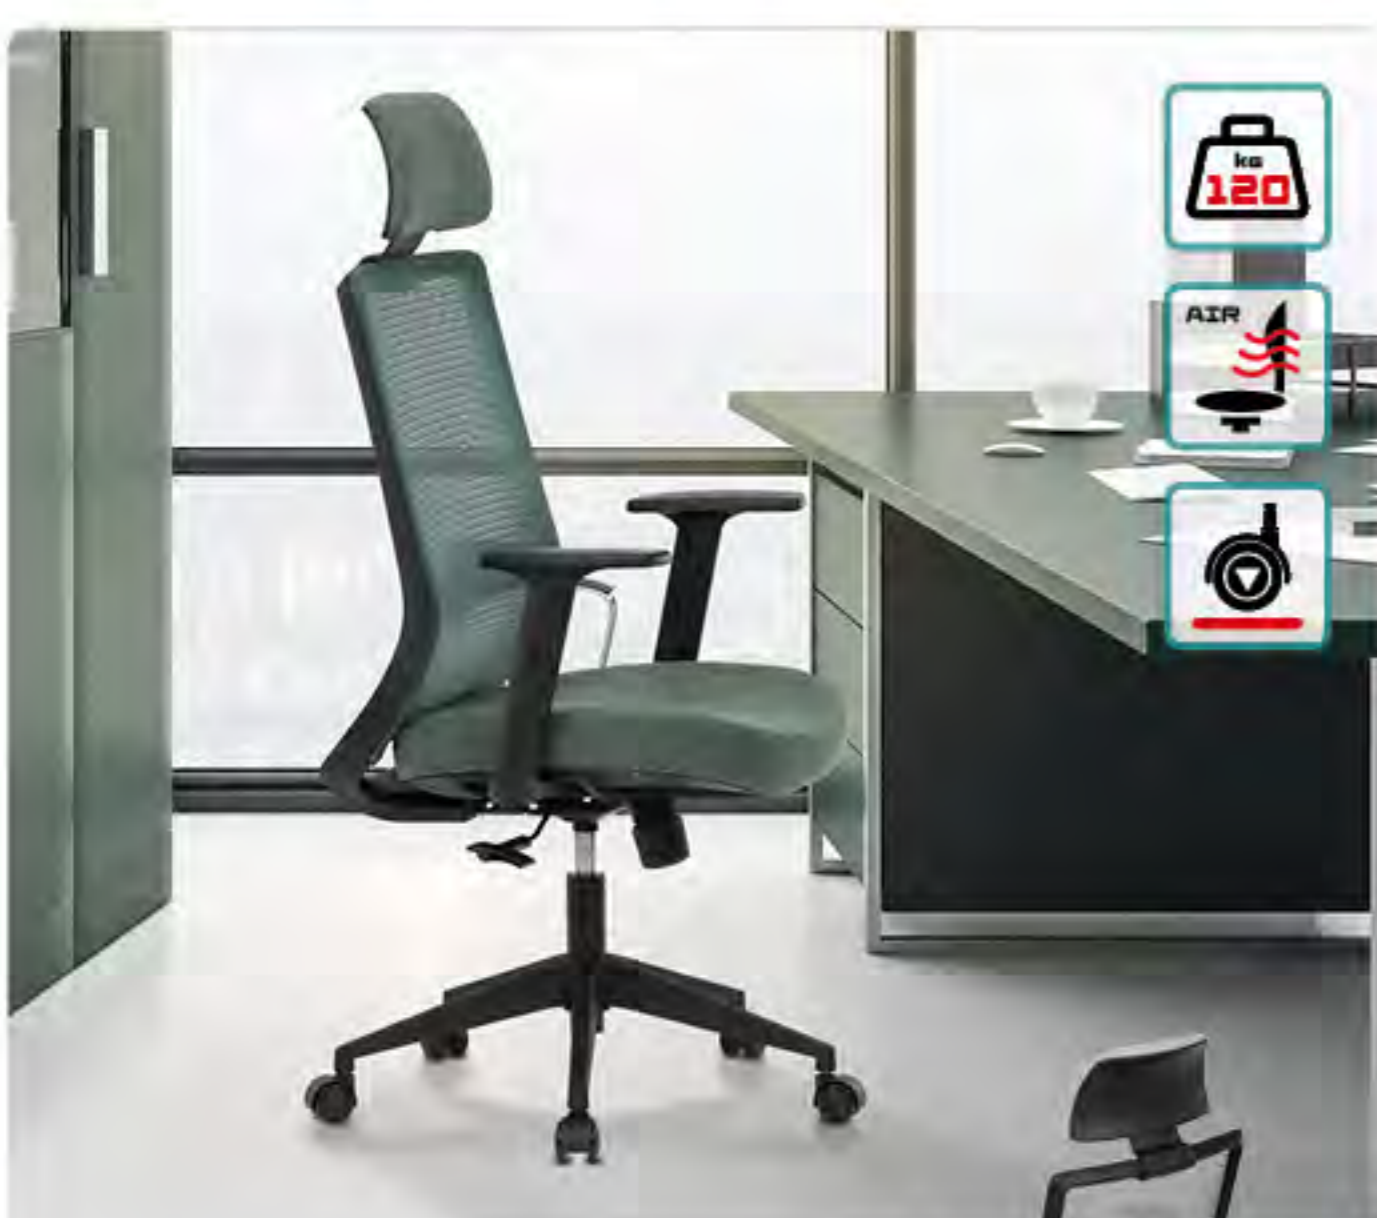

3.990,- **-25%**
~~5.290,-~~

ŽIDLE **KA-V3329 GRN / GREY / BK**
63 x 63 x 121-131 x 47-57 cm
potah - zelená látka a síťovina, stříbrná látka
a síťovina, šedá látka a černá síťovina,
synchronní mechanika, 1D opěrka hlavy,
1D bederní opěrka, 1D područky