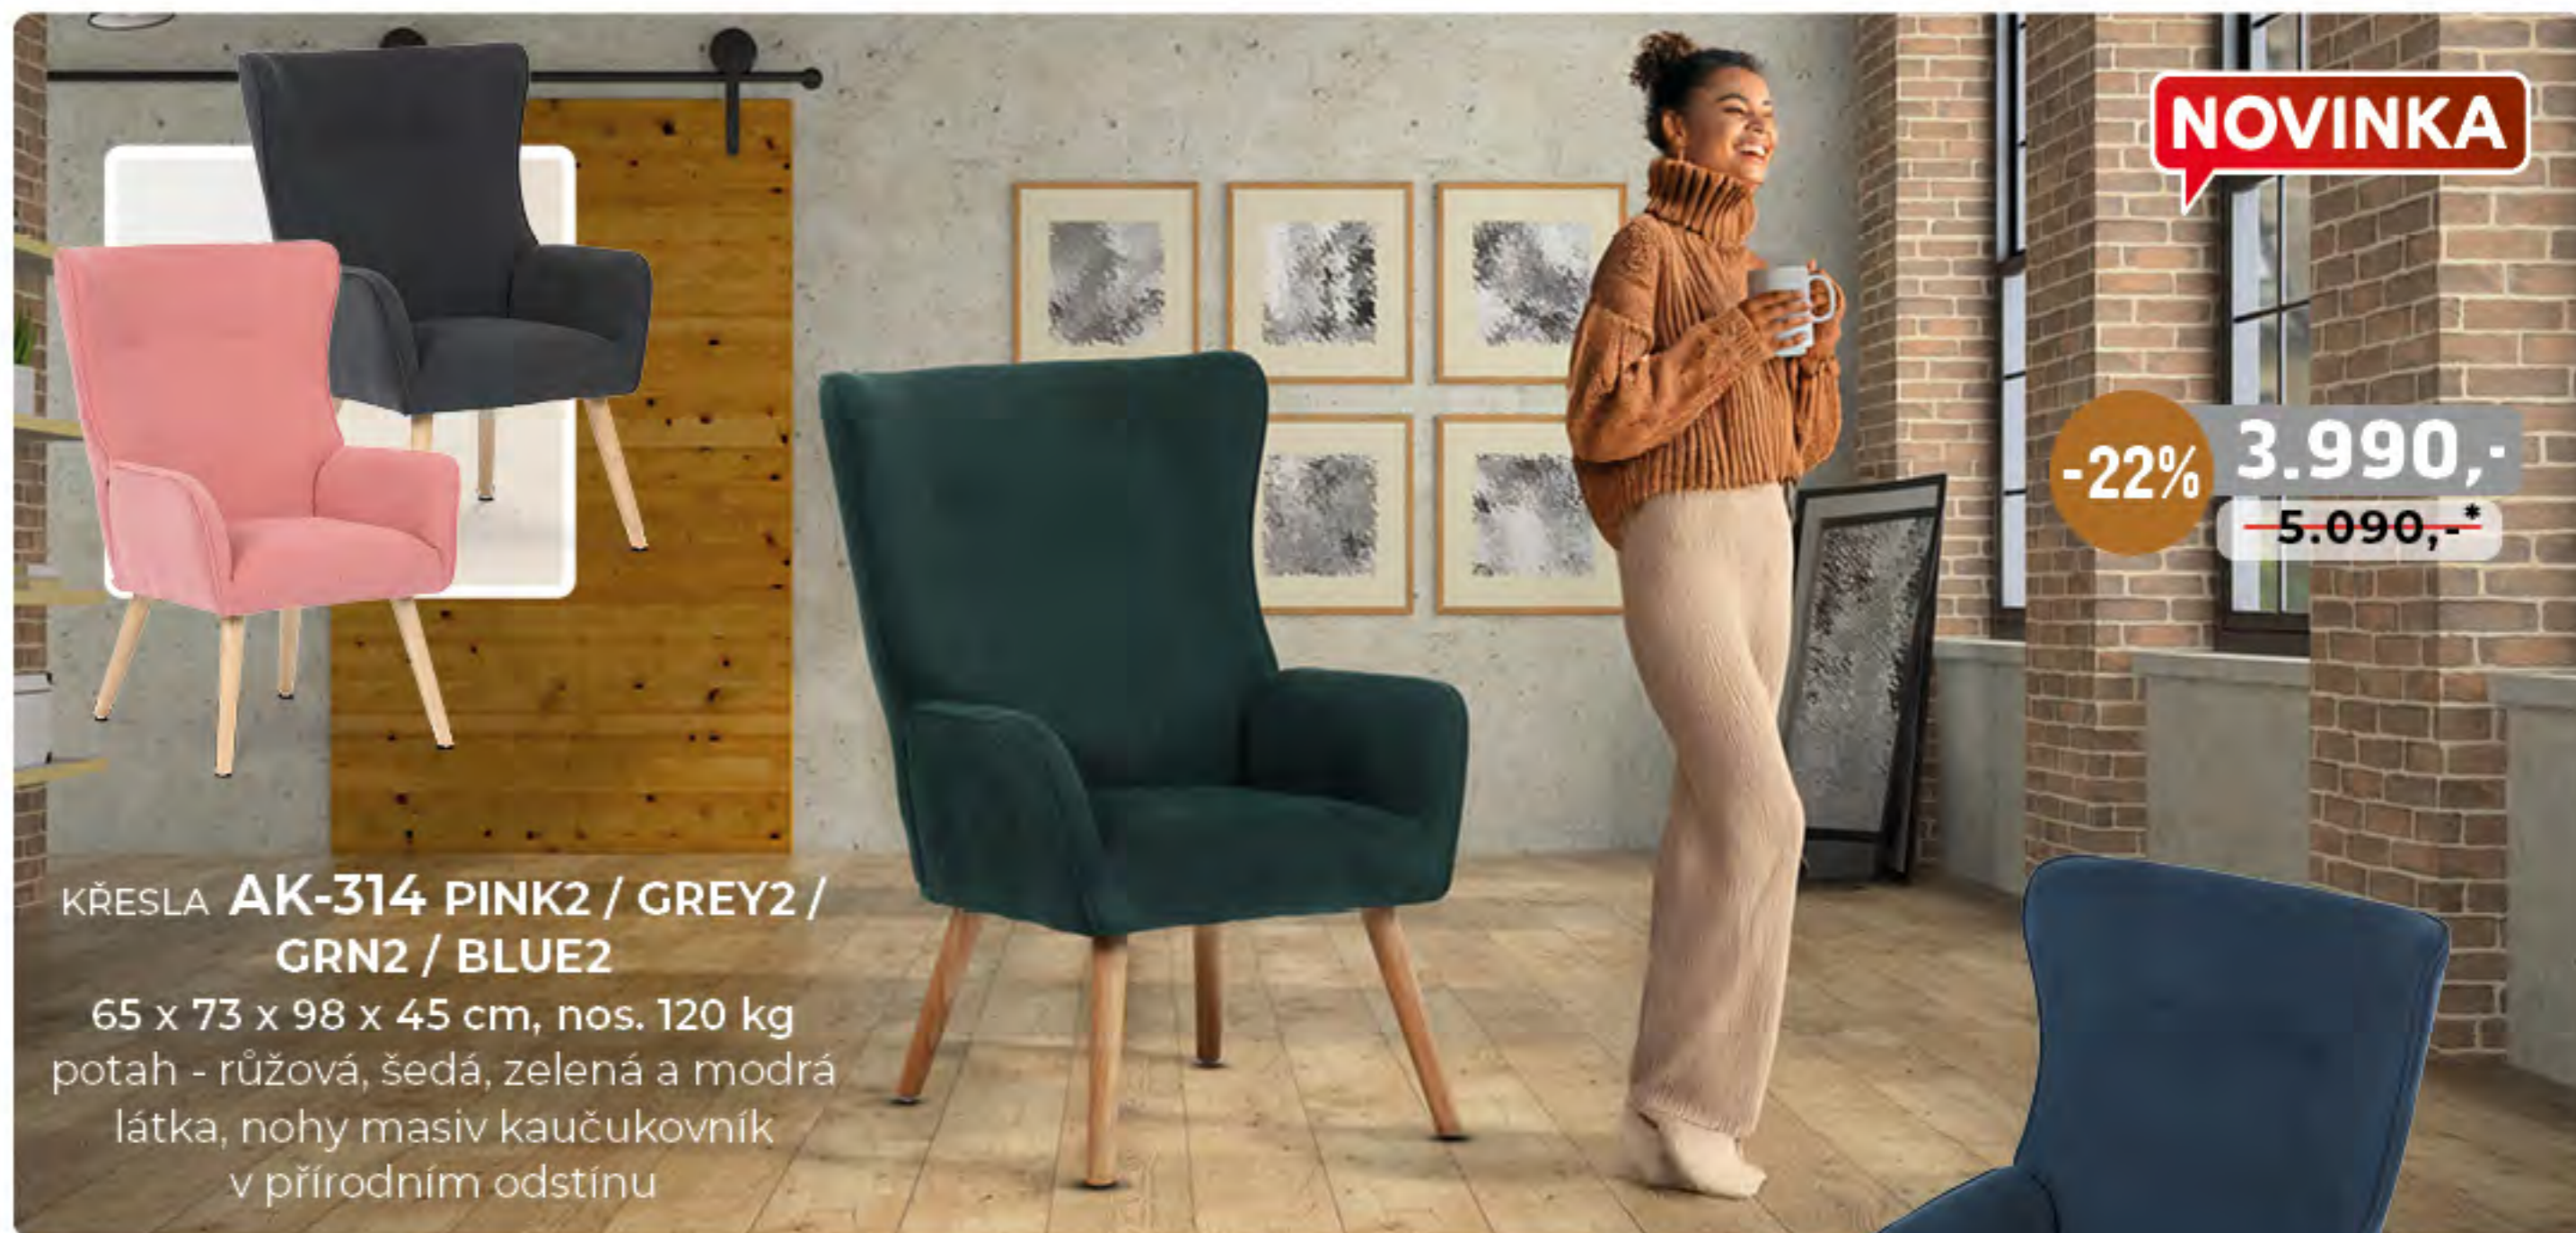

NOVINKA

3.990,-
~~-5.090,-*~~ **-22%**

KŘESLA **AK-314 PINK2 / GREY2 / GRN2 / BLUE2**

65 x 73 x 98 x 45 cm, nos. 120 kg
potah - růžová, šedá, zelená a modrá
látka, nohy masiv kaučukovník v přírodním odstínu

3.690,-
~~-4.590,-*~~ **-20%**