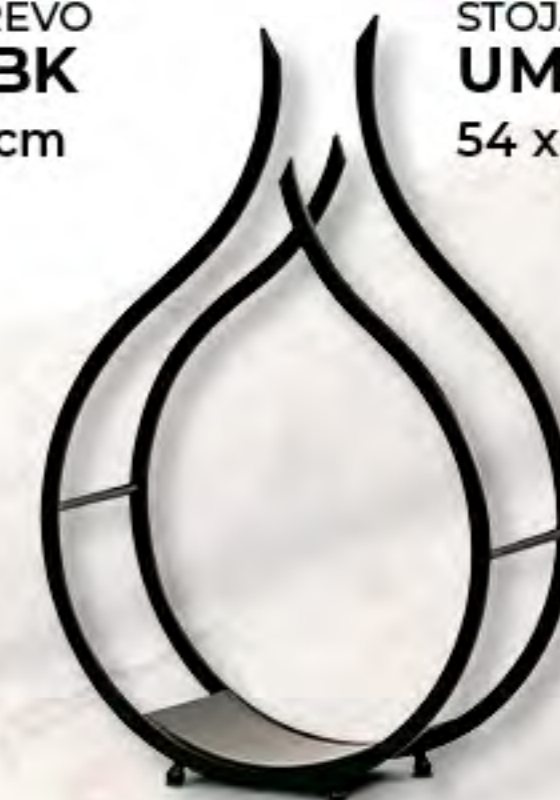

499,- **-28%**
~~697,-*~~

719,- **-28%**
~~996,-*~~

KOŠE V SADĚ
PRE204
40 x 27 x 20 cm, 35 x 22 x 18 cm,
15 x 15 x 14 cm, 15 x 15 x 14 cm

-33% 999,-
~~1.495,-*~~

KOŠE V SADĚ
PRE201
38 x 38 x 30 cm, 30 x 30 x 26 cm,
23 x 23 x 22 cm

-41% 589,-
~~996,-*~~

STOJAN NA DŘEVO
UM0994 BK
50 x 27 x 50 cm

-41% 769,-
~~1.296,-*~~

STOJAN NA DŘEVO
UM0995 BK
54 x 19 x 80 cm

-42% 699,-
~~1.196,-*~~

STOJAN NA KVĚTINY
FA23-014
40 x 31 x 64 cm

-42% 699,-
~~1.196,-*~~