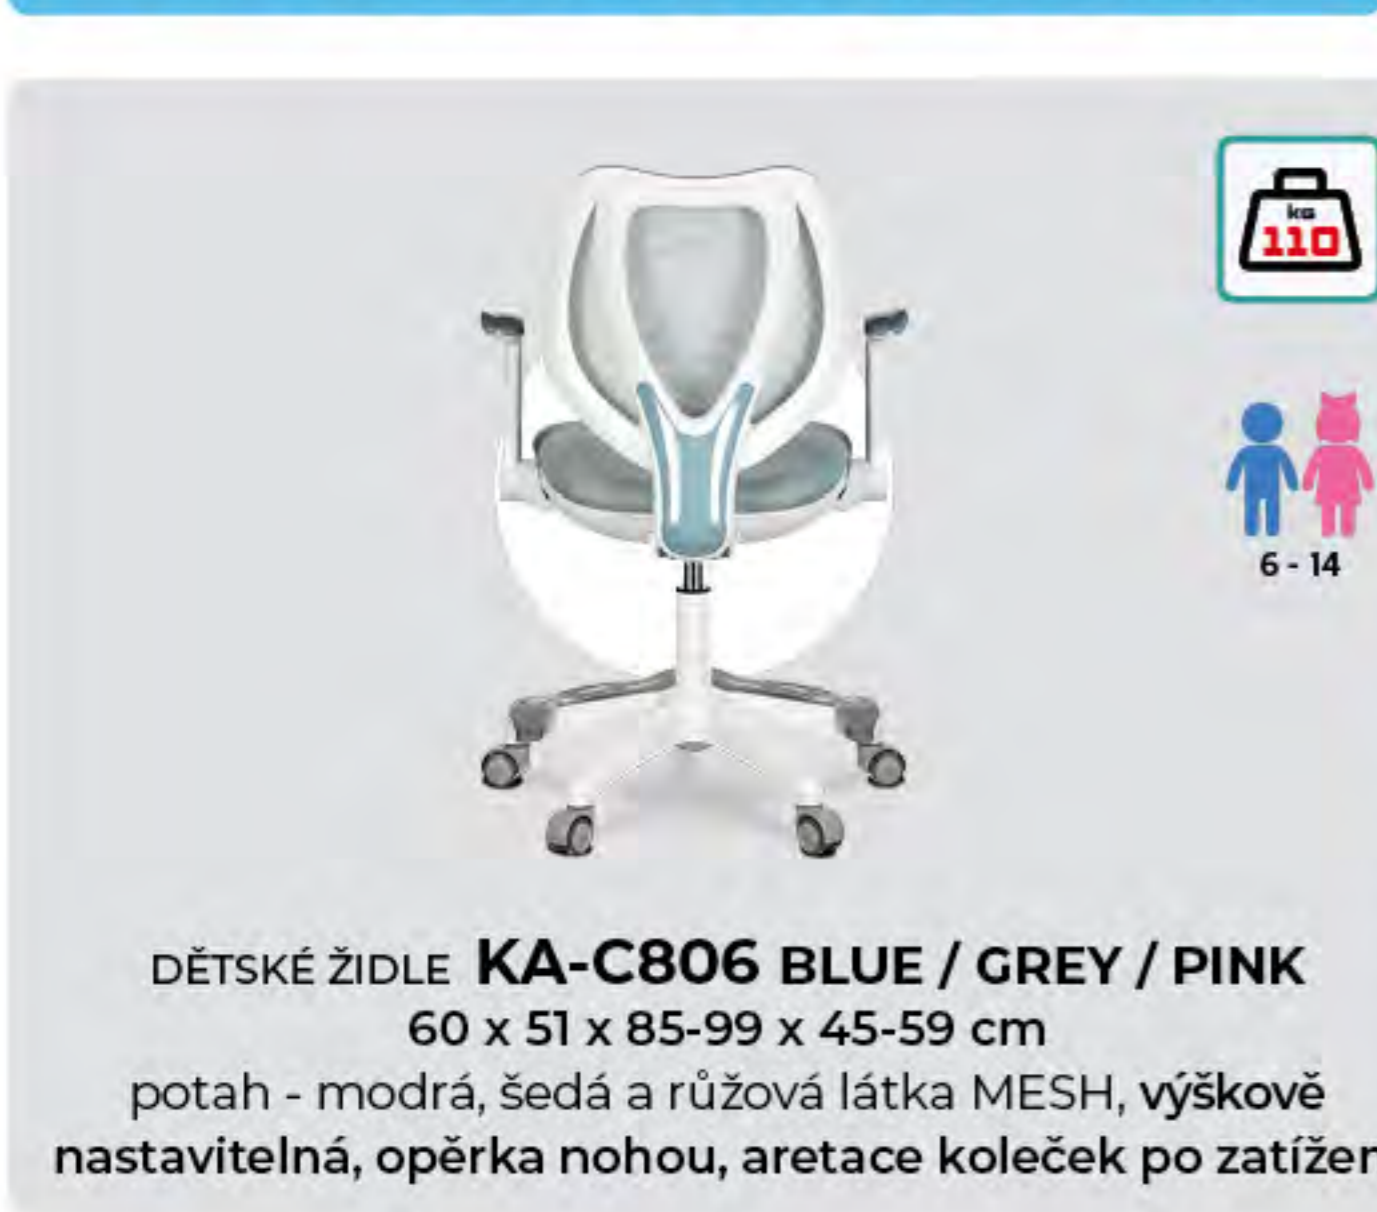

DĚTSKÉ ŽIDLE **KA-C806 BLUE / GREY / PINK**
60 x 51 x 85-99 x 45-59 cm
potah - modrá, šedá a růžová látka MESH, výškově
nastavitelná, opěrka nohou, aretace koleček po zatížení