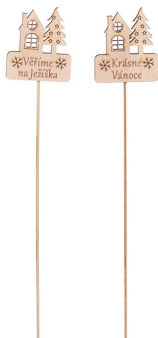

## OC4101 WT

**110 Kč**

↔ 8 ↗ 1 ↕ 40 cm

**OC4101 NAT**

**OC4101 RED**